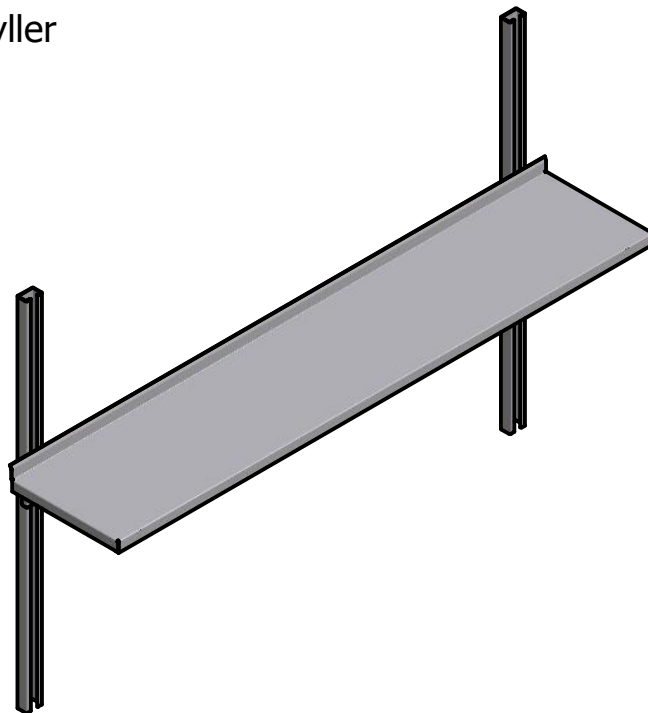

H = 375 for 1 hylle
750 for 2 hyller
1000 for 3 hyller
1500 for 4 hyller

RSP

RUSTERI SPESIAL PRODUKSJON AS

Vegghylle