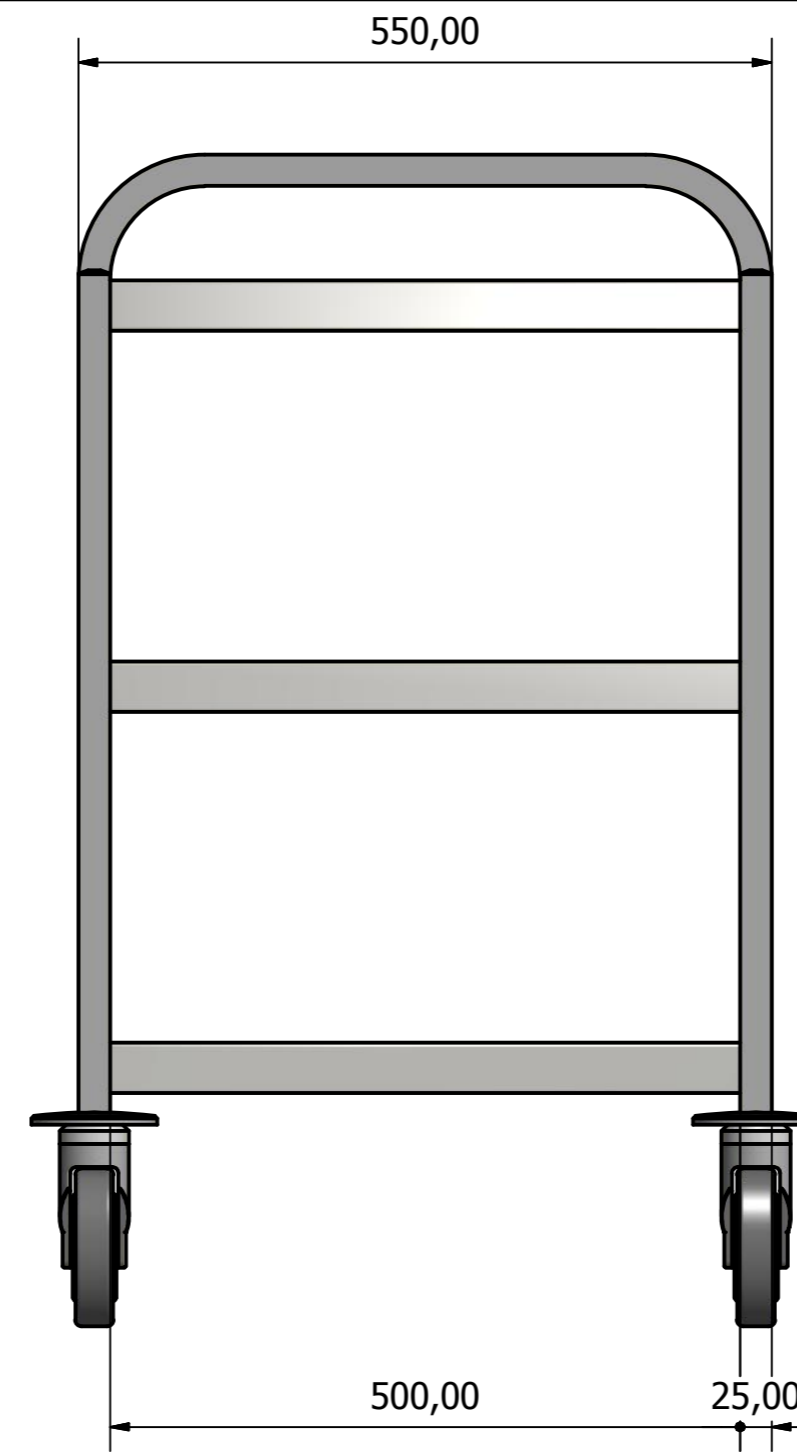

Best. nr. 0280553 Trillebord 800x550 mm. 3-plan

RSP

RUSTFRI SPECIAL PRODUKSEJEN AS