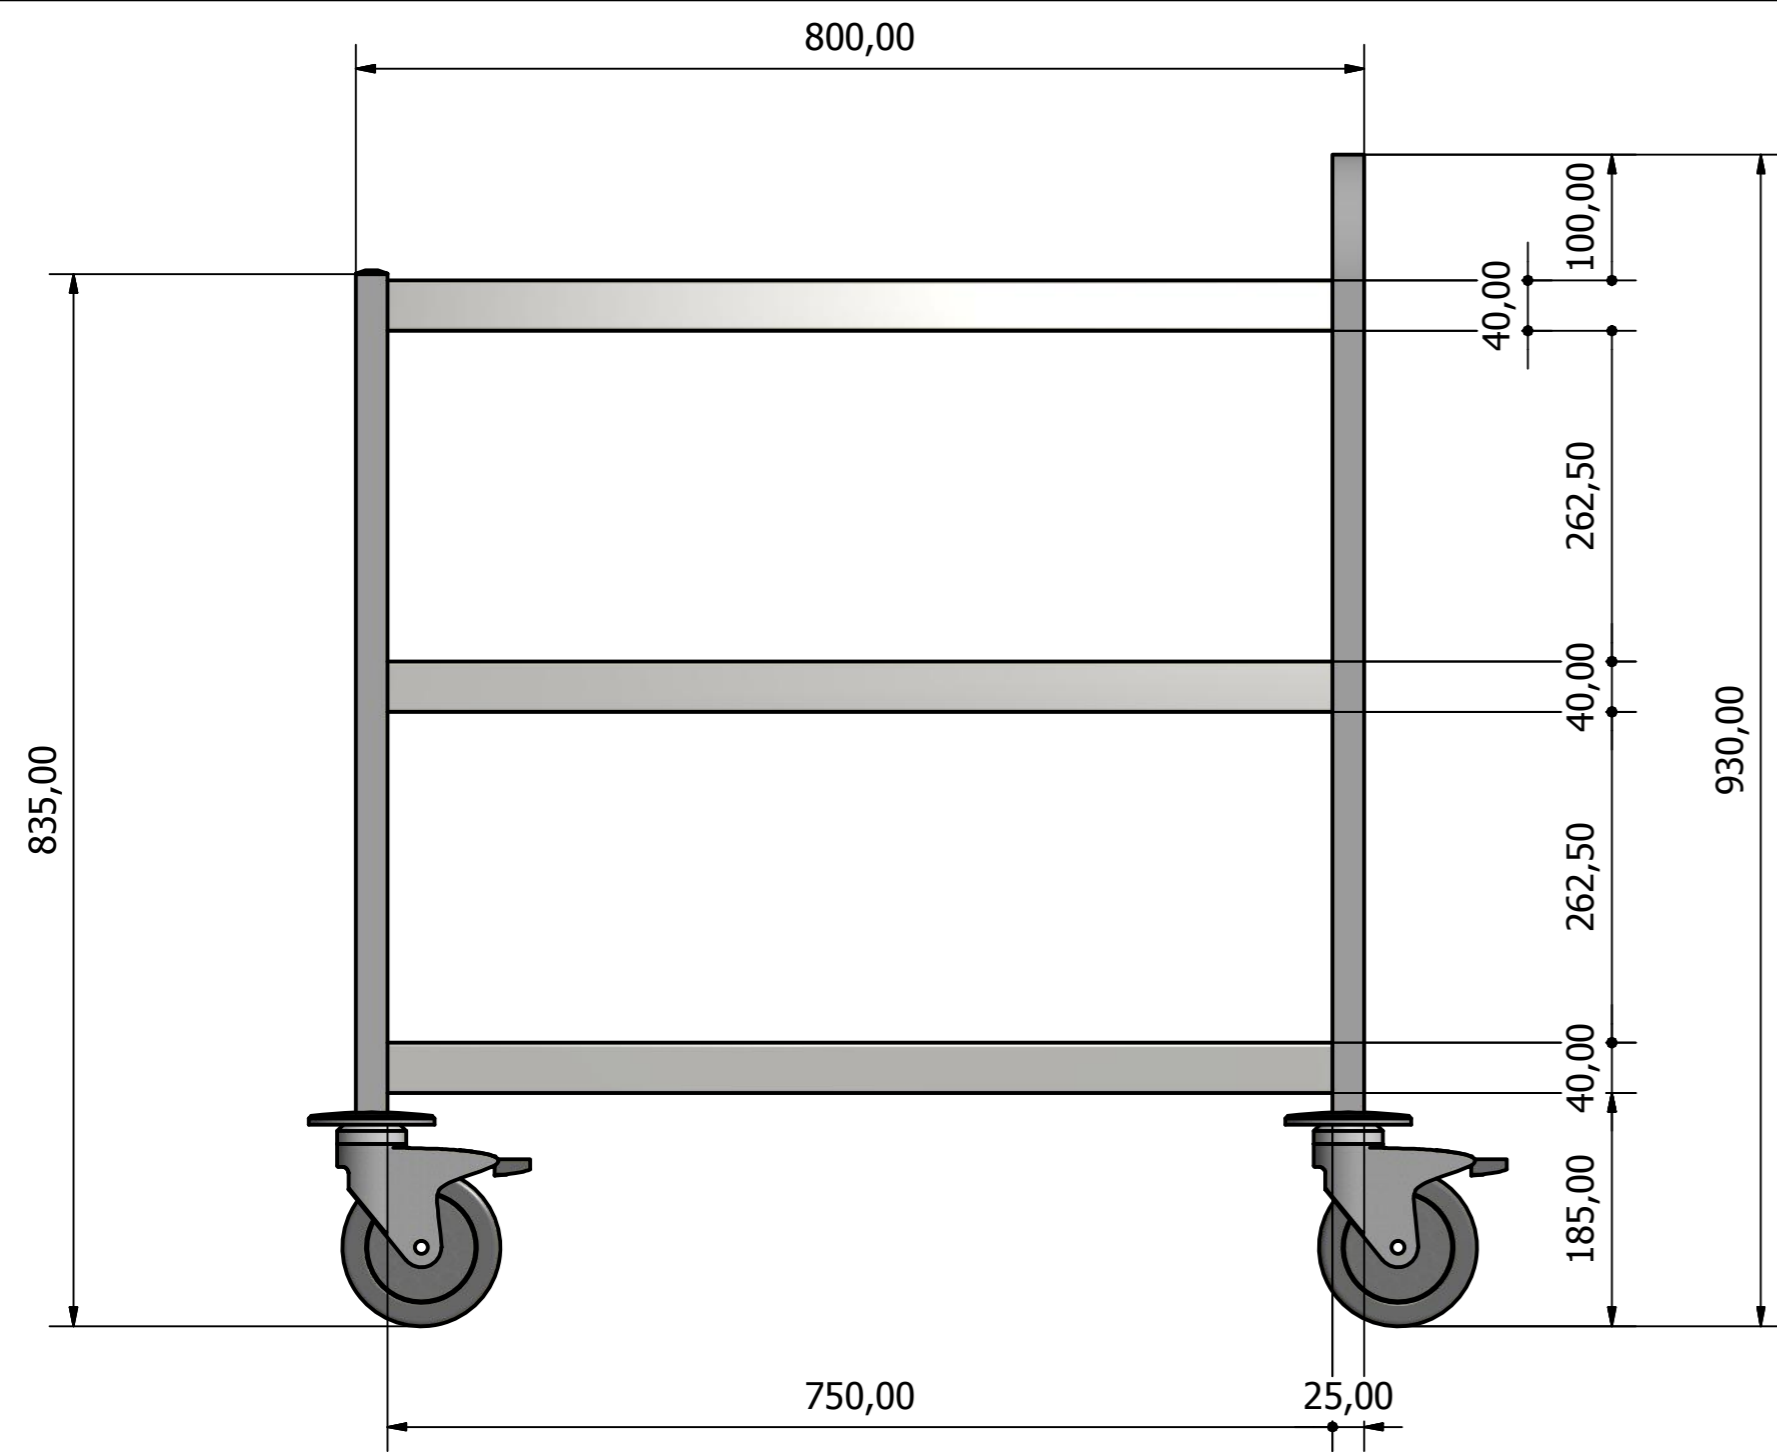

Best. nr. 0280553 Trillebord 800x550 mm. 3-plan

RSP

RUSTFRI SPECIAL PRODUKSEJEN AS