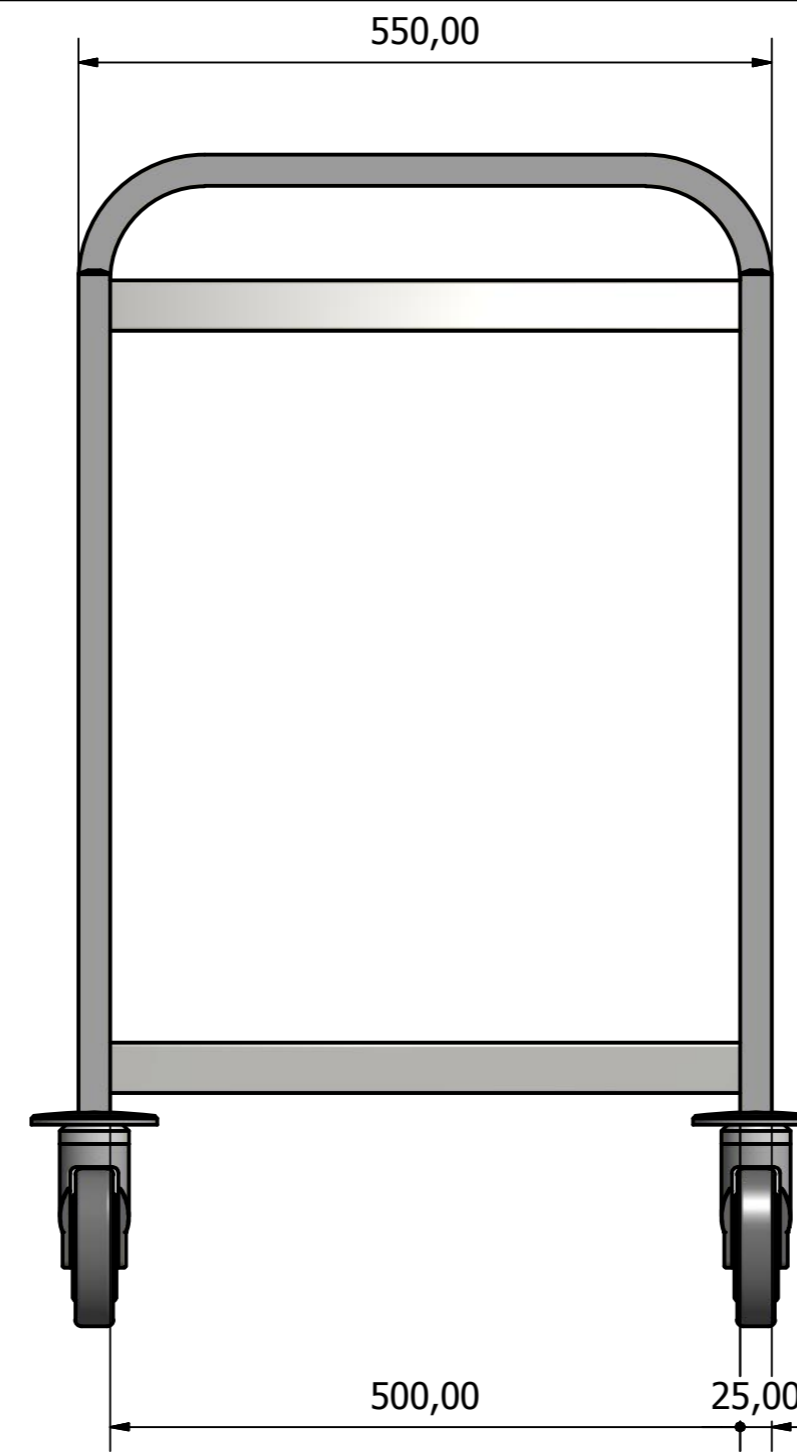

Best. nr. 0280552 Trillebord 800x550 mm. 2-plan

**RSP**

RUSTFRI SPECIAL PRODUKSEJEN AS