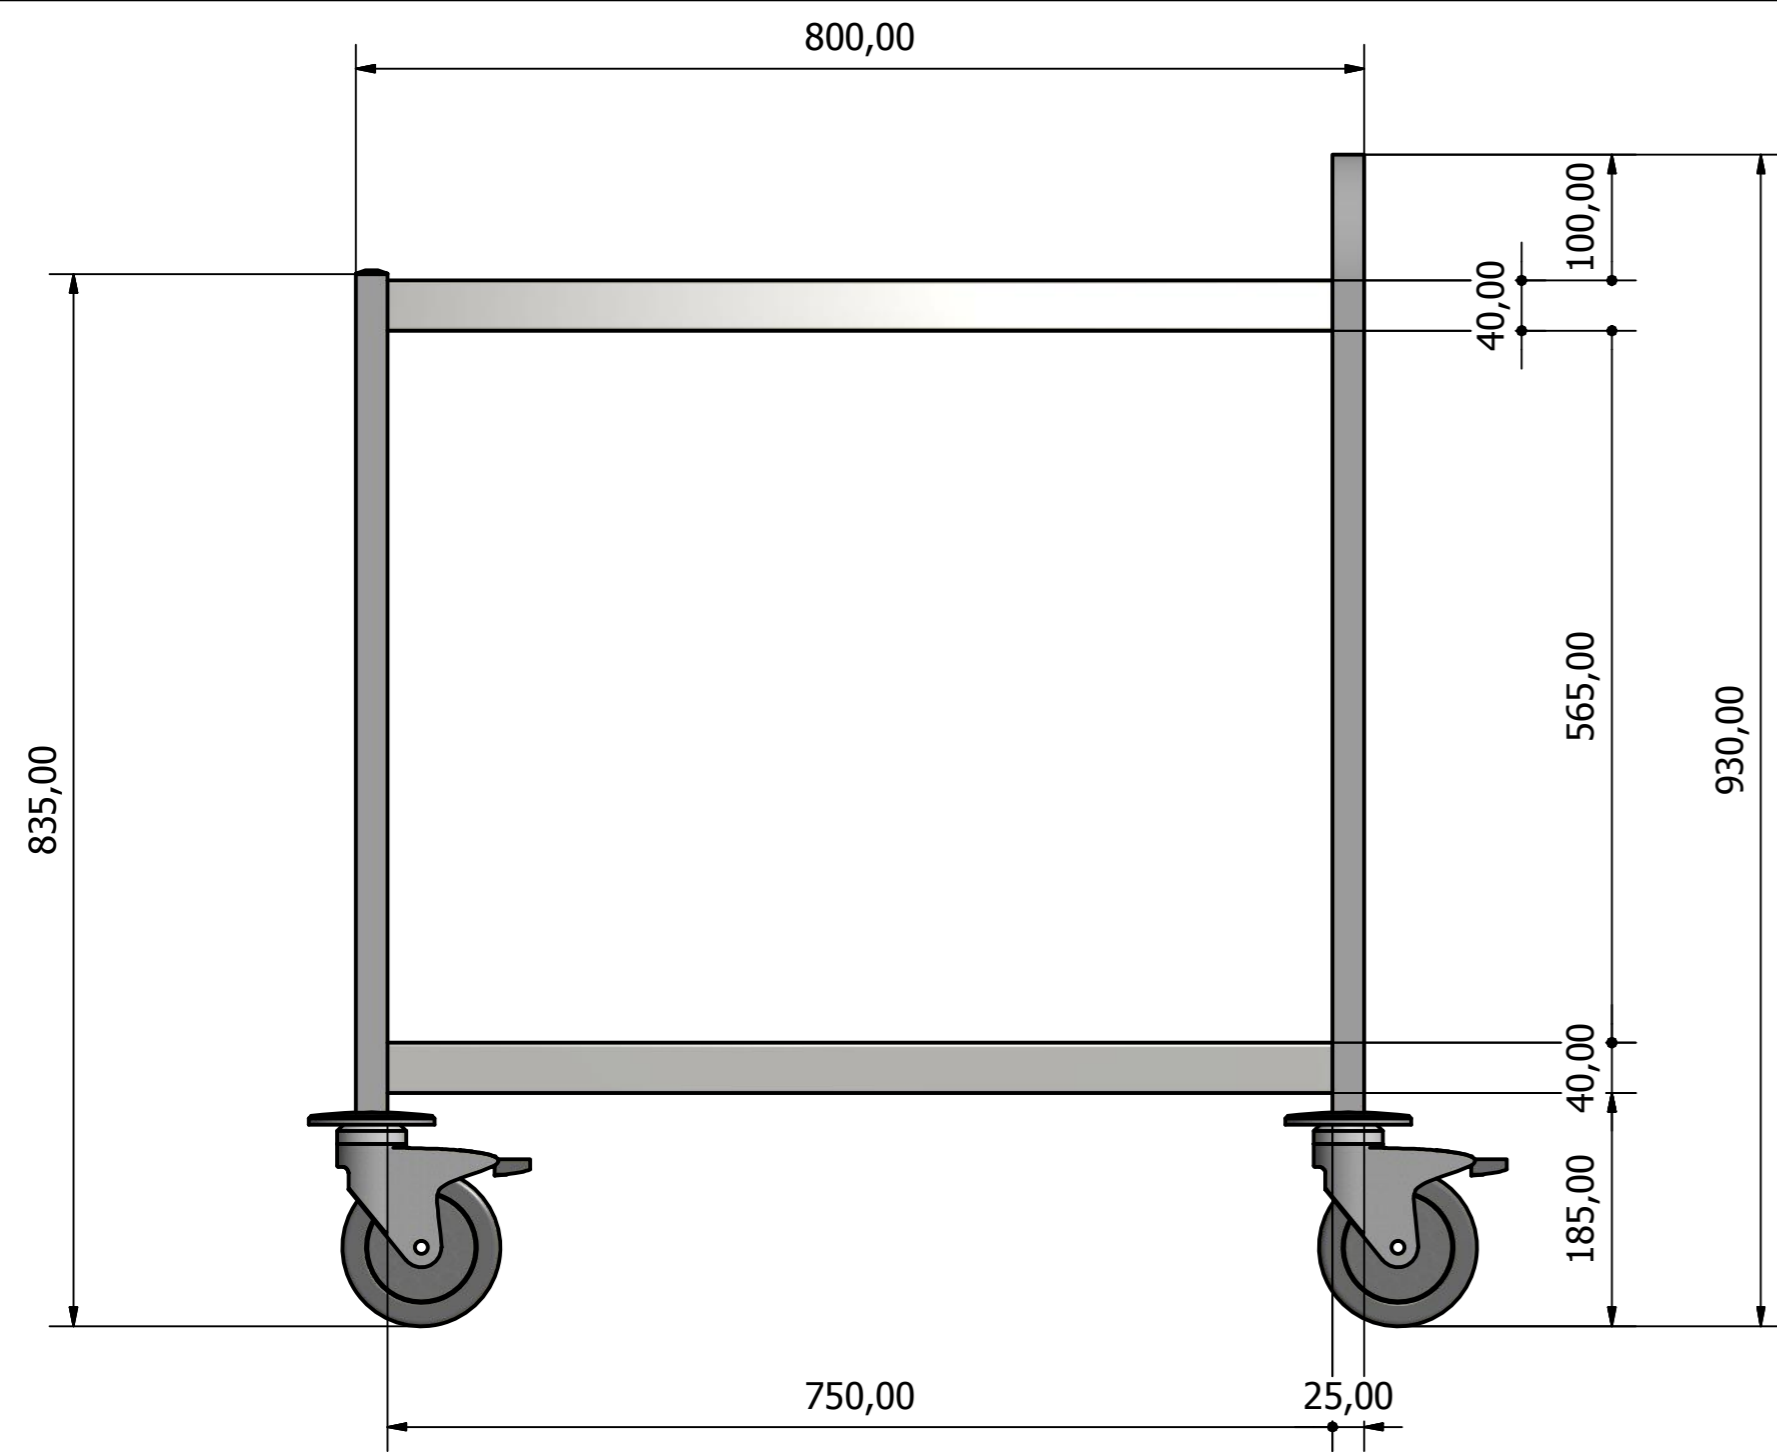

Best. nr. 0280552 Trillebord 800x550 mm. 2-plan

**RSP**

RUSTFRI SPECIAL PRODUKSEJEN AS