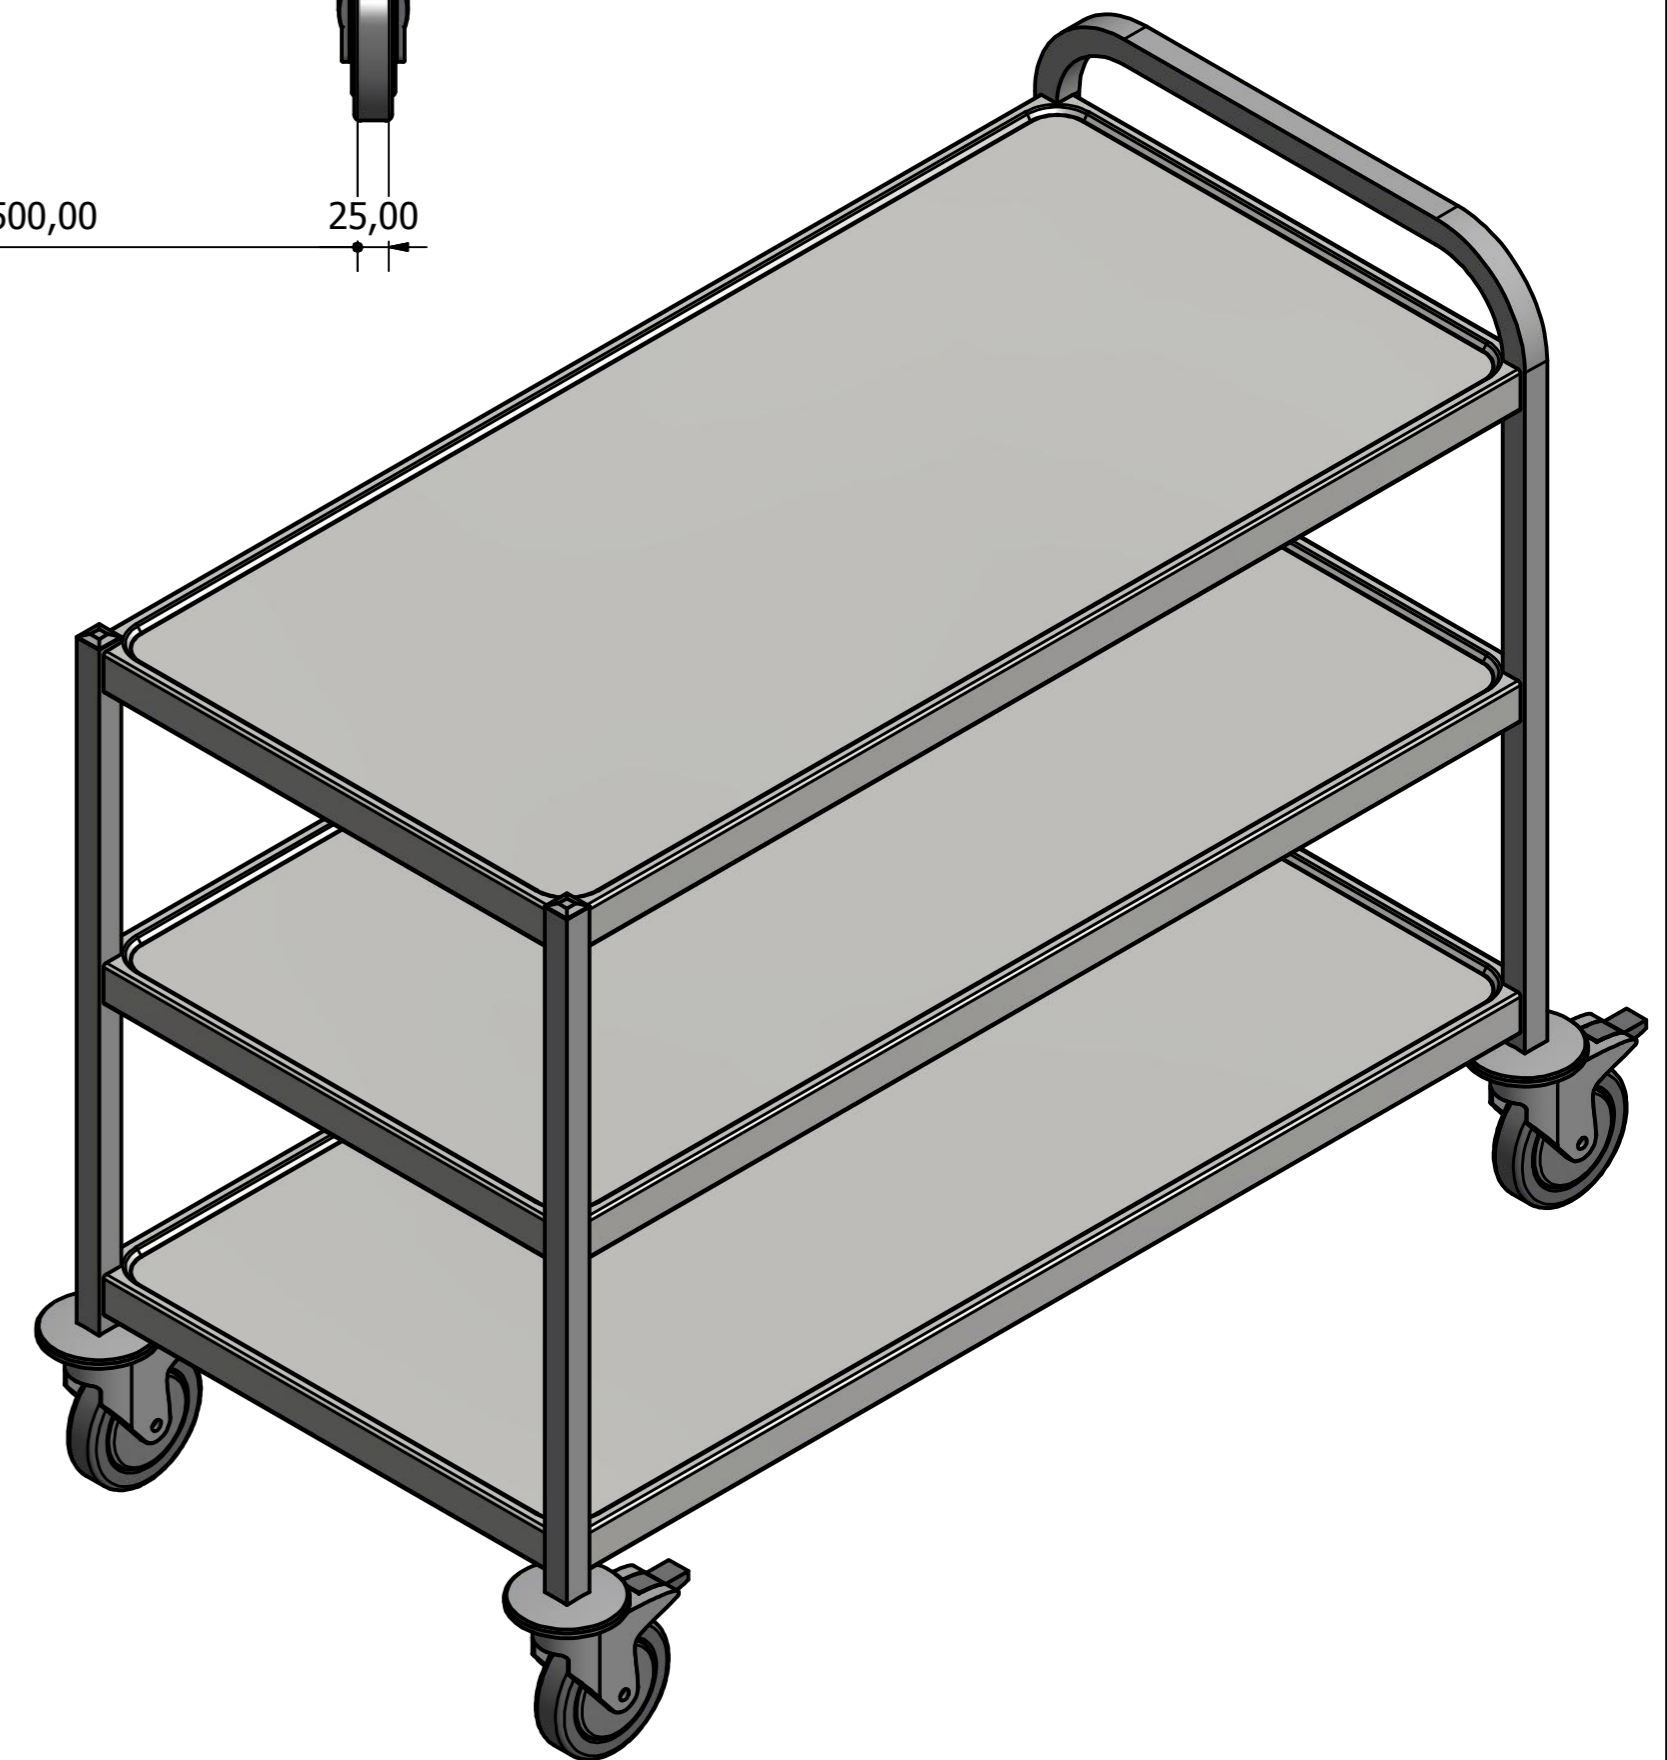

Best. nr. 02110553 Trillebord 1100x550 mm. 3-plan

**RSP**

RUSTFRI SPESIAL PRODUKSEJEN AS