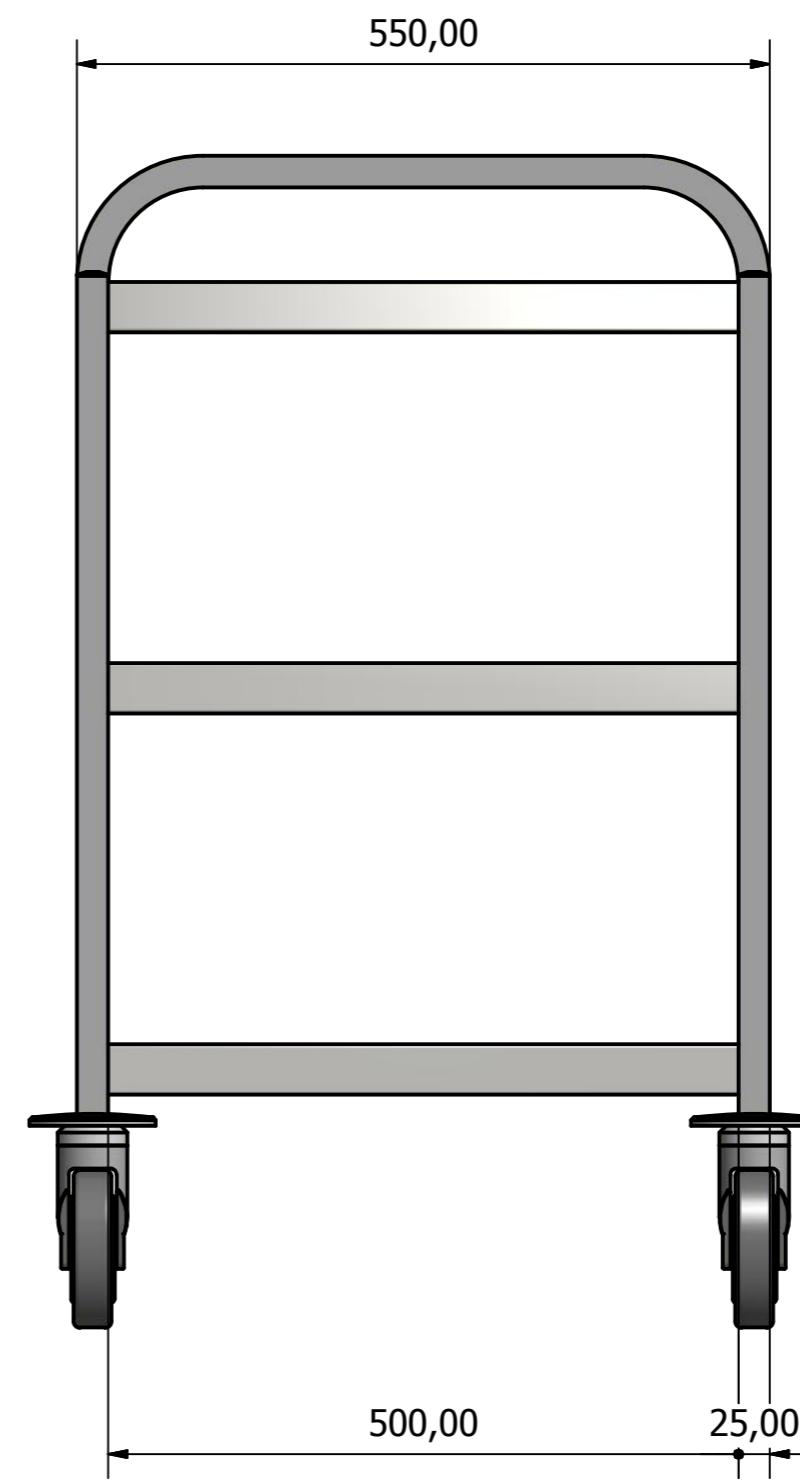

Best. nr. 02110553 Trillebord 1100x550 mm. 3-plan

**RSP**

RUSTFRI SPESIAL PRODUKSEJEN AS