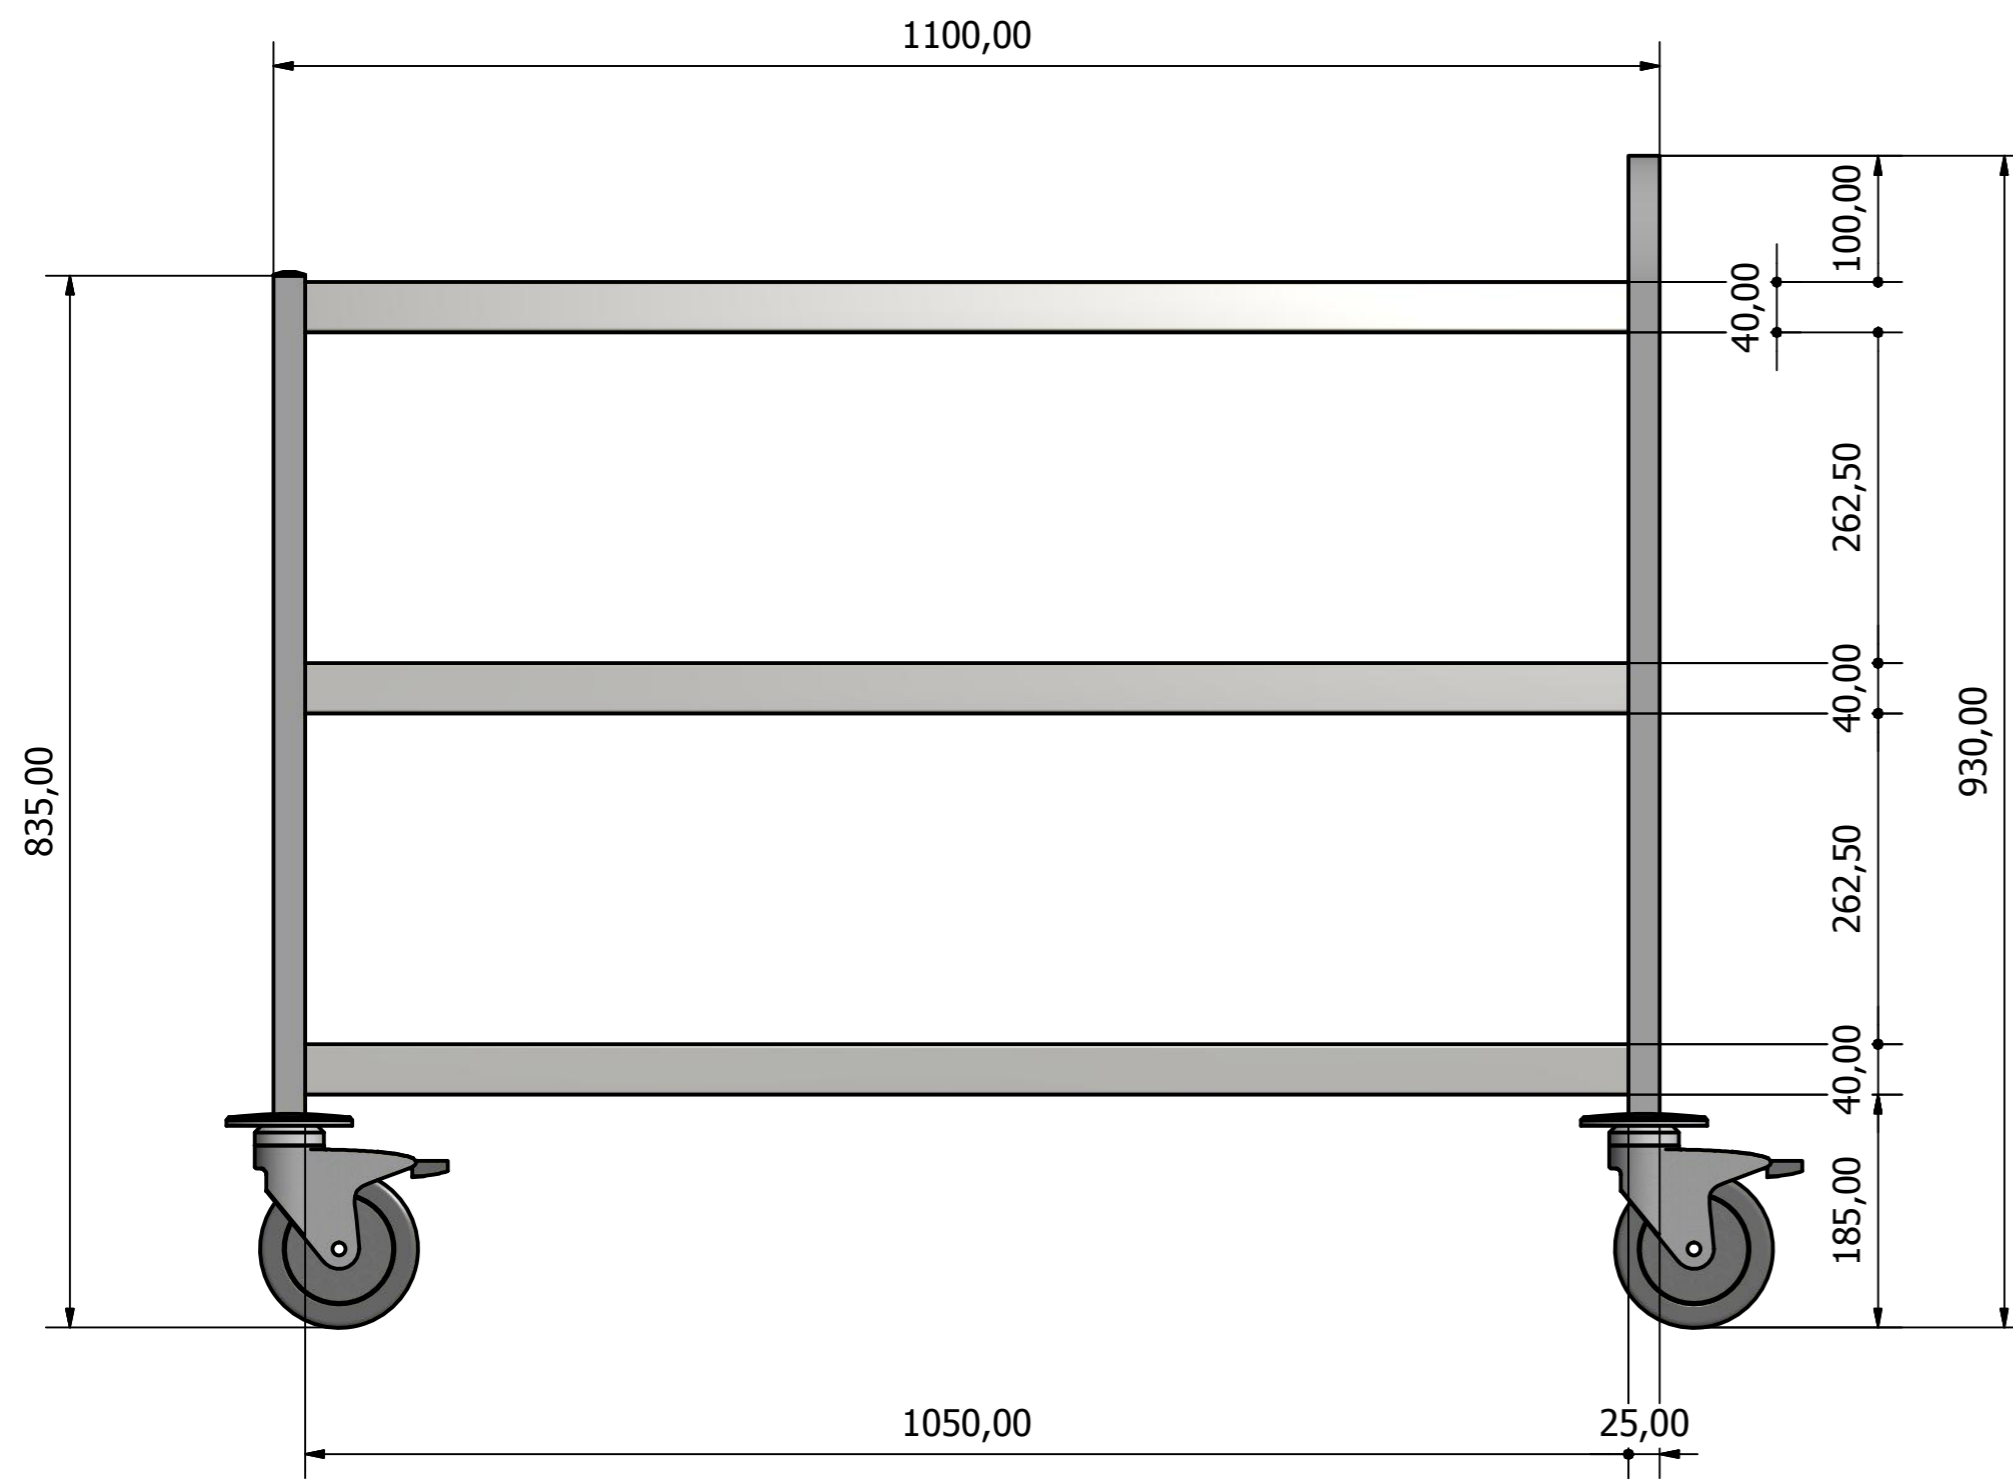

Best. nr. 02110553 Trillebord 1100x550 mm. 3-plan

**RSP**

RUSTFRI SPESIAL PRODUKSEJEN AS